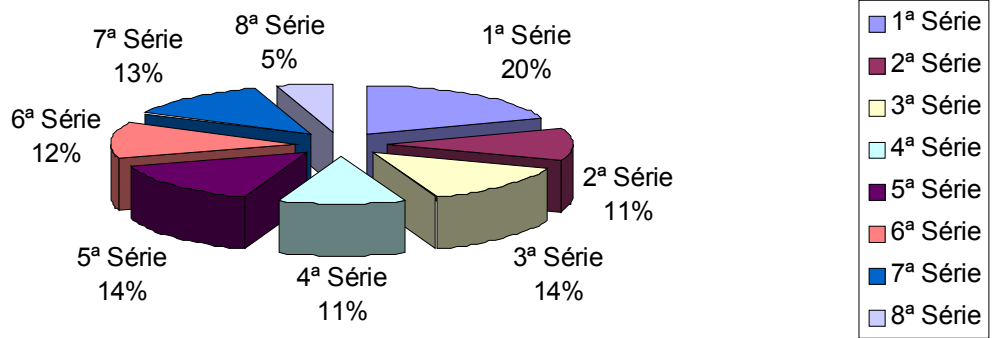

Tabela 3.2.13 – Alunos Matriculados na Escola de Aplicação “Lázara Falqueiro”

Série	2002	2003
1ª Série	24	35
2ª Série	19	20
3ª Série	28	25
4ª Série	16	20
5ª Série	24	26
6ª Série	21	22
7ª Série	9	23
8ª Série	7	9
TOTAL	148	180

Alunos Matriculados por Série - 2003

Evolução dos Alunos Matriculados