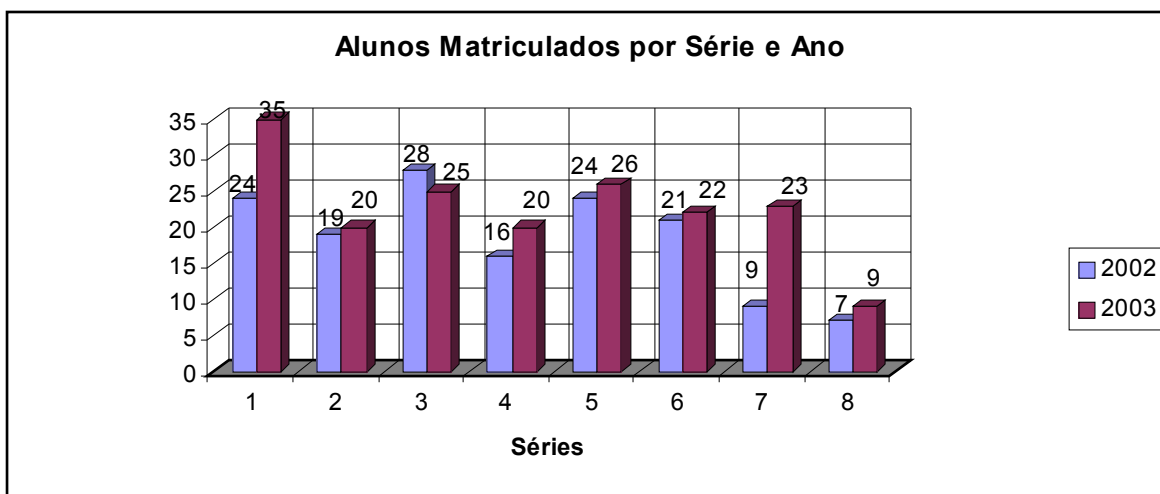

Tabela 3.2.13 – Alunos Matriculados na Escola de Aplicação “Lázara Falqueiro”

Série	2002	2003
1ª Série	24	35
2ª Série	19	20
3ª Série	28	25
4ª Série	16	20
5ª Série	24	26
6ª Série	21	22
7ª Série	9	23
8ª Série	7	9
TOTAL	148	180

Alunos Matriculados por Série - 2003

Evolução dos Alunos Matriculados