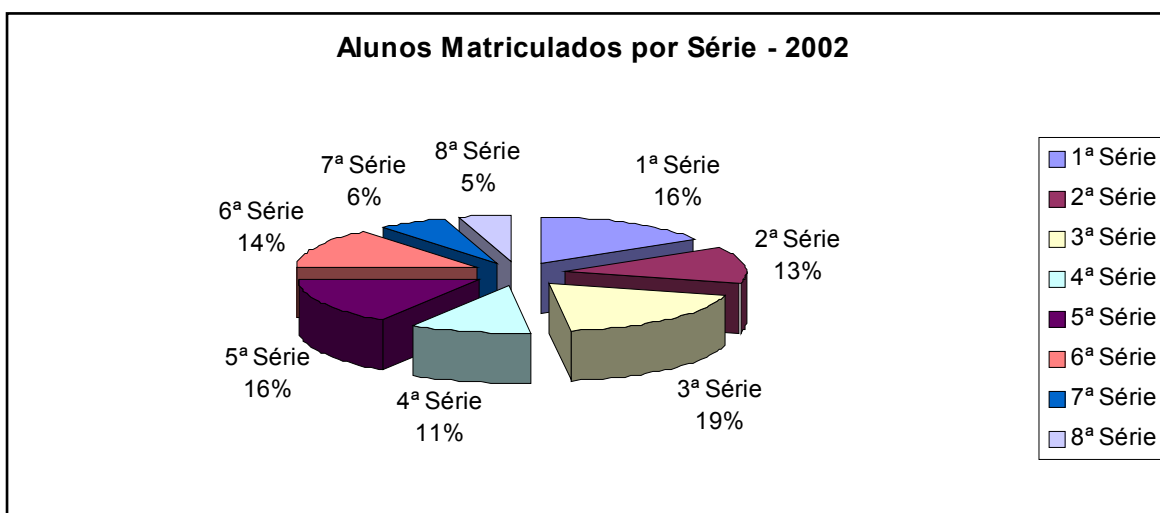

Tabela 3.2.13 – Alunos Matriculados na Escola de Aplicação “Lázara Falqueiro”

Série	2002	2003
1ª Série	24	35
2ª Série	19	20
3ª Série	28	25
4ª Série	16	20
5ª Série	24	26
6ª Série	21	22
7ª Série	9	23
8ª Série	7	9
TOTAL	148	180

Alunos Matriculados por Série - 2003

Evolução dos Alunos Matriculados